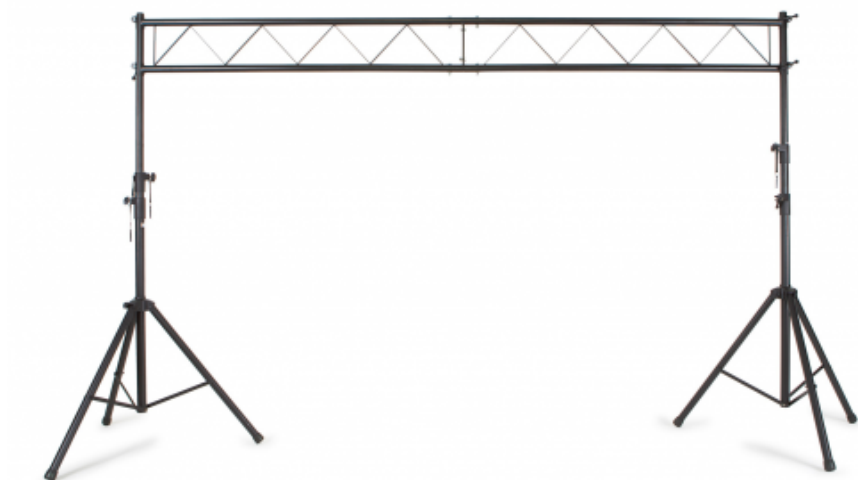

RL-420D

Стойка для светового оборудования.

ВЫСОТА	От 146 до 317 см
МАКСИМАЛЬНАЯ НАГРУЗКА	60 кг
ВЕС	20 кг

Частное предприятие "ИНАУТ"