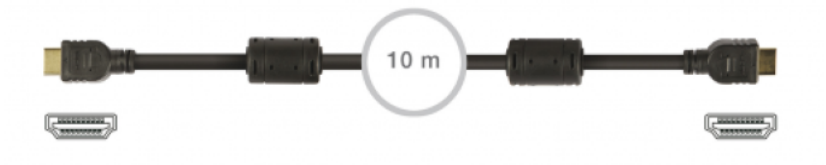

7908-10

HDMI кабель.

РАЗЪЕМ А	HDMI "папа"
РАЗЪЕМ В	HDMI "папа"
ХАРАКТЕРИСТИКИ	Цифровой HDMI кабель с ферритовыми кольцами на обоих концах и позолоченными разъемами. Совместим с 4K x 2K, FullHD, поддержка 3D. Высокоскоростная передача данных с Ethernet и обратным каналом аудио.
ДЛИНА	10 м